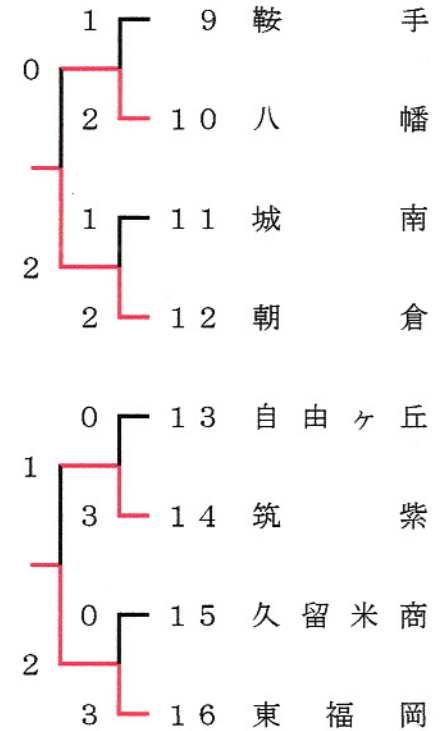

# 平成21年度 福岡県高等学校新人ソフトテニス大会

( 兼 九州高等学校新人ソフトテニス競技大会 福岡県予選 )

2009. 10. 31.  
 男子：新宮湖リバーサイドパーク  
 女子：久留米総合スポーツセンター

## 男子学校対抗の部

1位 東 福 岡  
 2位 真 颯 館

		1	2	3	4
1	東 福 岡		②	③	②
2	真 颯 館	1		③	②
3	朝 倉	0	0		0
4	大 牟 田	1	1	③	