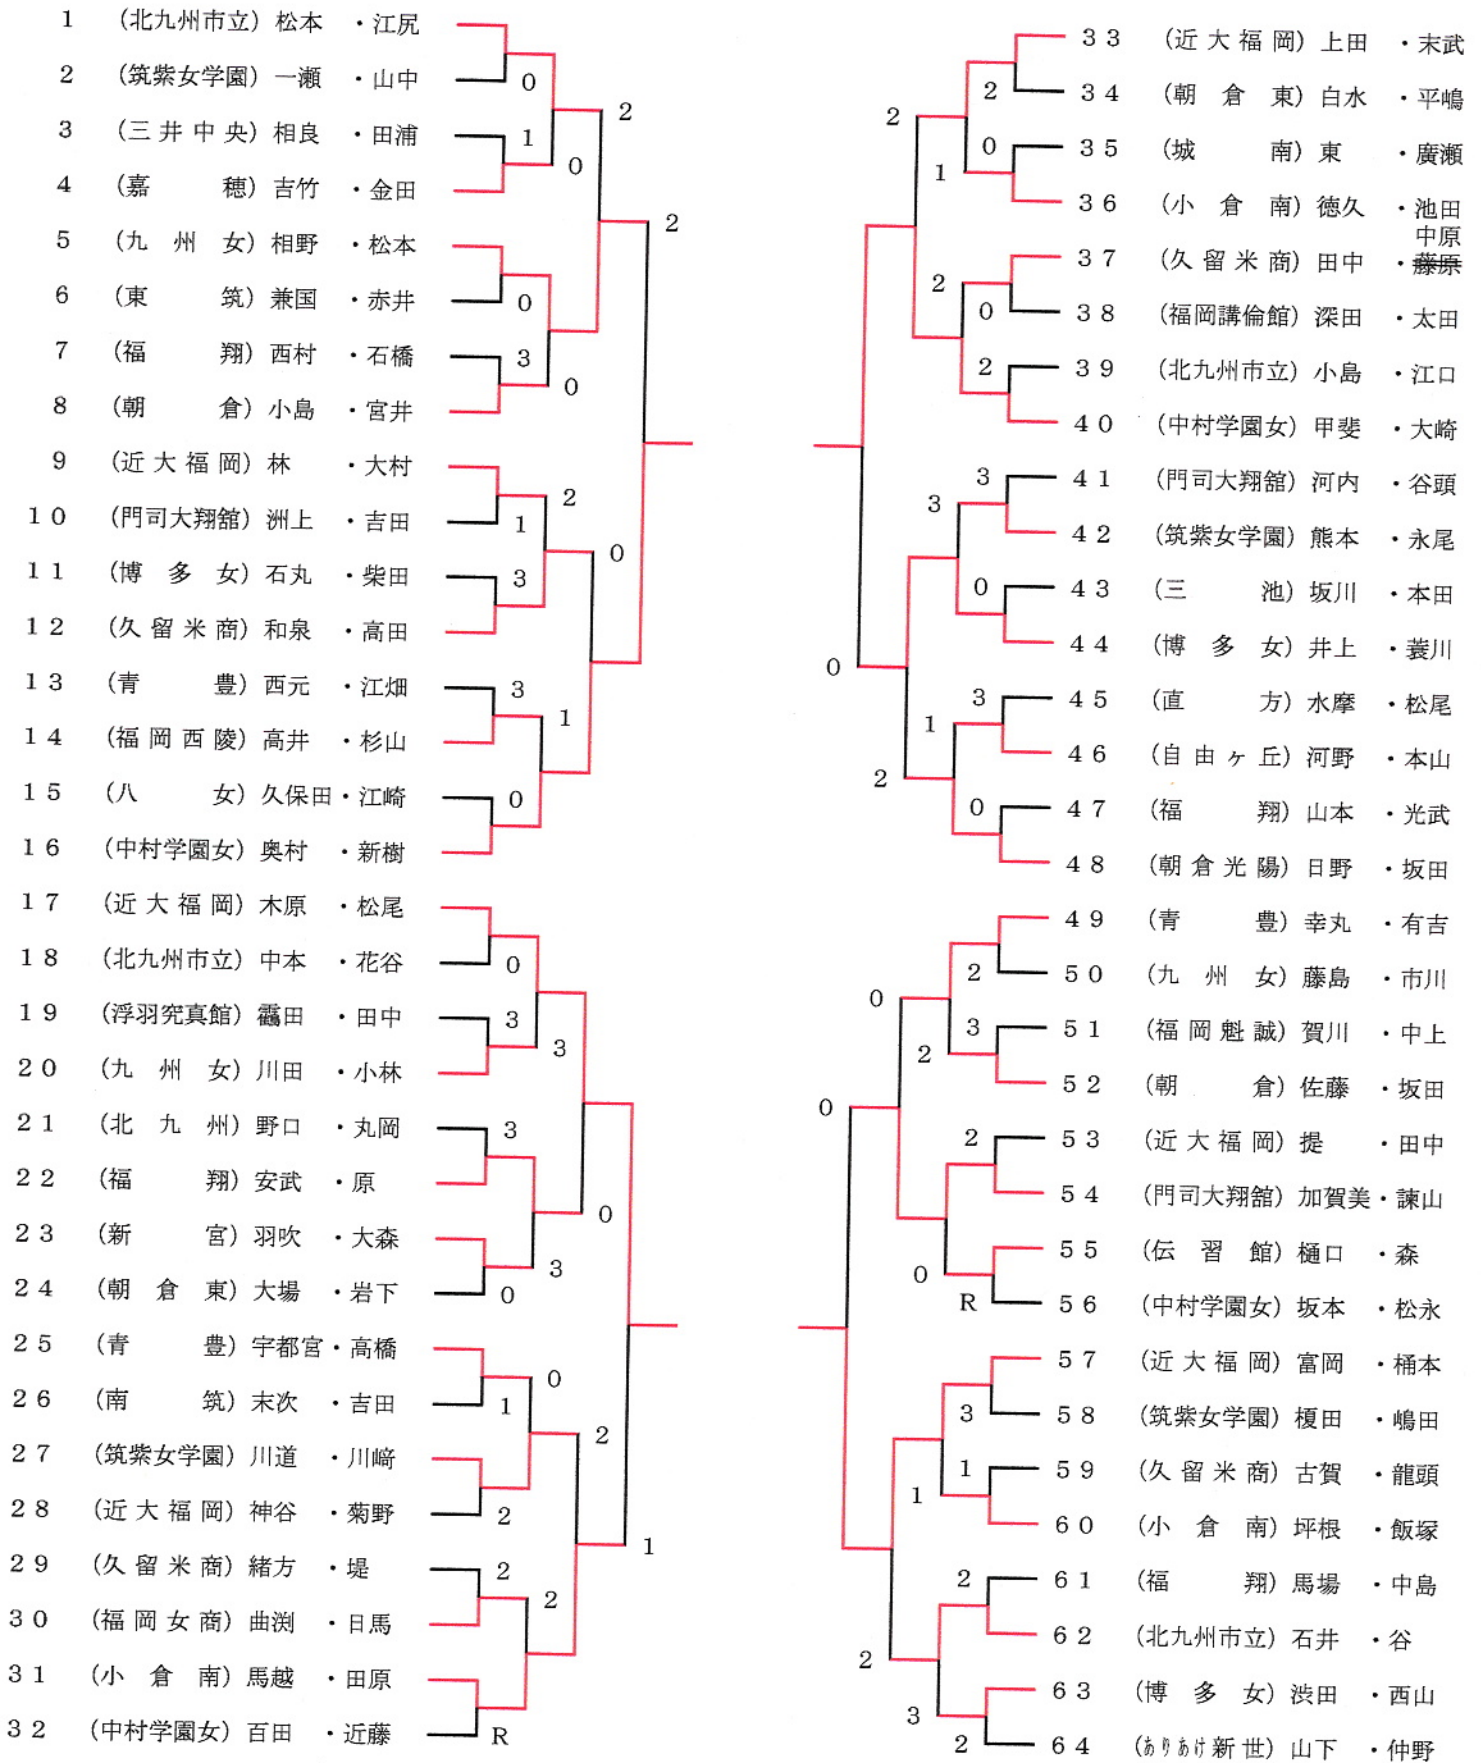

平成21年度 福岡県高等学校新人ソフトテニス大会  
 (兼 九州高等学校新人ソフトテニス競技大会 福岡県予選)

2009. 11. 3.  
 新宝満川パーク・サト・パーク

男子個人の部

準決勝・決勝

平成21年度 福岡県高等学校新人ソフトテニス大会  
 (兼 九州高等学校新人ソフトテニス競技大会 福岡県予選)

2009. 11. 1.  
 久留米総合スポーツセンター

女子個人の部

準決勝・決勝

# 平成21年度 福岡県高等学校新人ソフトテニス大会

( 兼 九州高等学校新人ソフトテニス競技大会 福岡県予選 )

2009. 10. 31.  
 男子：新宮湖リバーサイドパーク  
 女子：久留米総合スポーツセンター

## 男子学校対抗の部

1位 東 福 岡  
 2位 真 颯 館

		1	2	3	4
1	東 福 岡		②	③	②
2	真 颯 館	1		③	②
3	朝 倉	0	0		0
4	大 牟 田	1	1	③	

## 女子学校対抗の部

1位 中 村 学 園 女  
 2位 近 大 福 岡

		1	2	3	4
1	近大福岡		0	②	②
2	中村学園女	③		②	③
3	博 多 女	1	1		1
4	筑紫女学園	1	0	②	