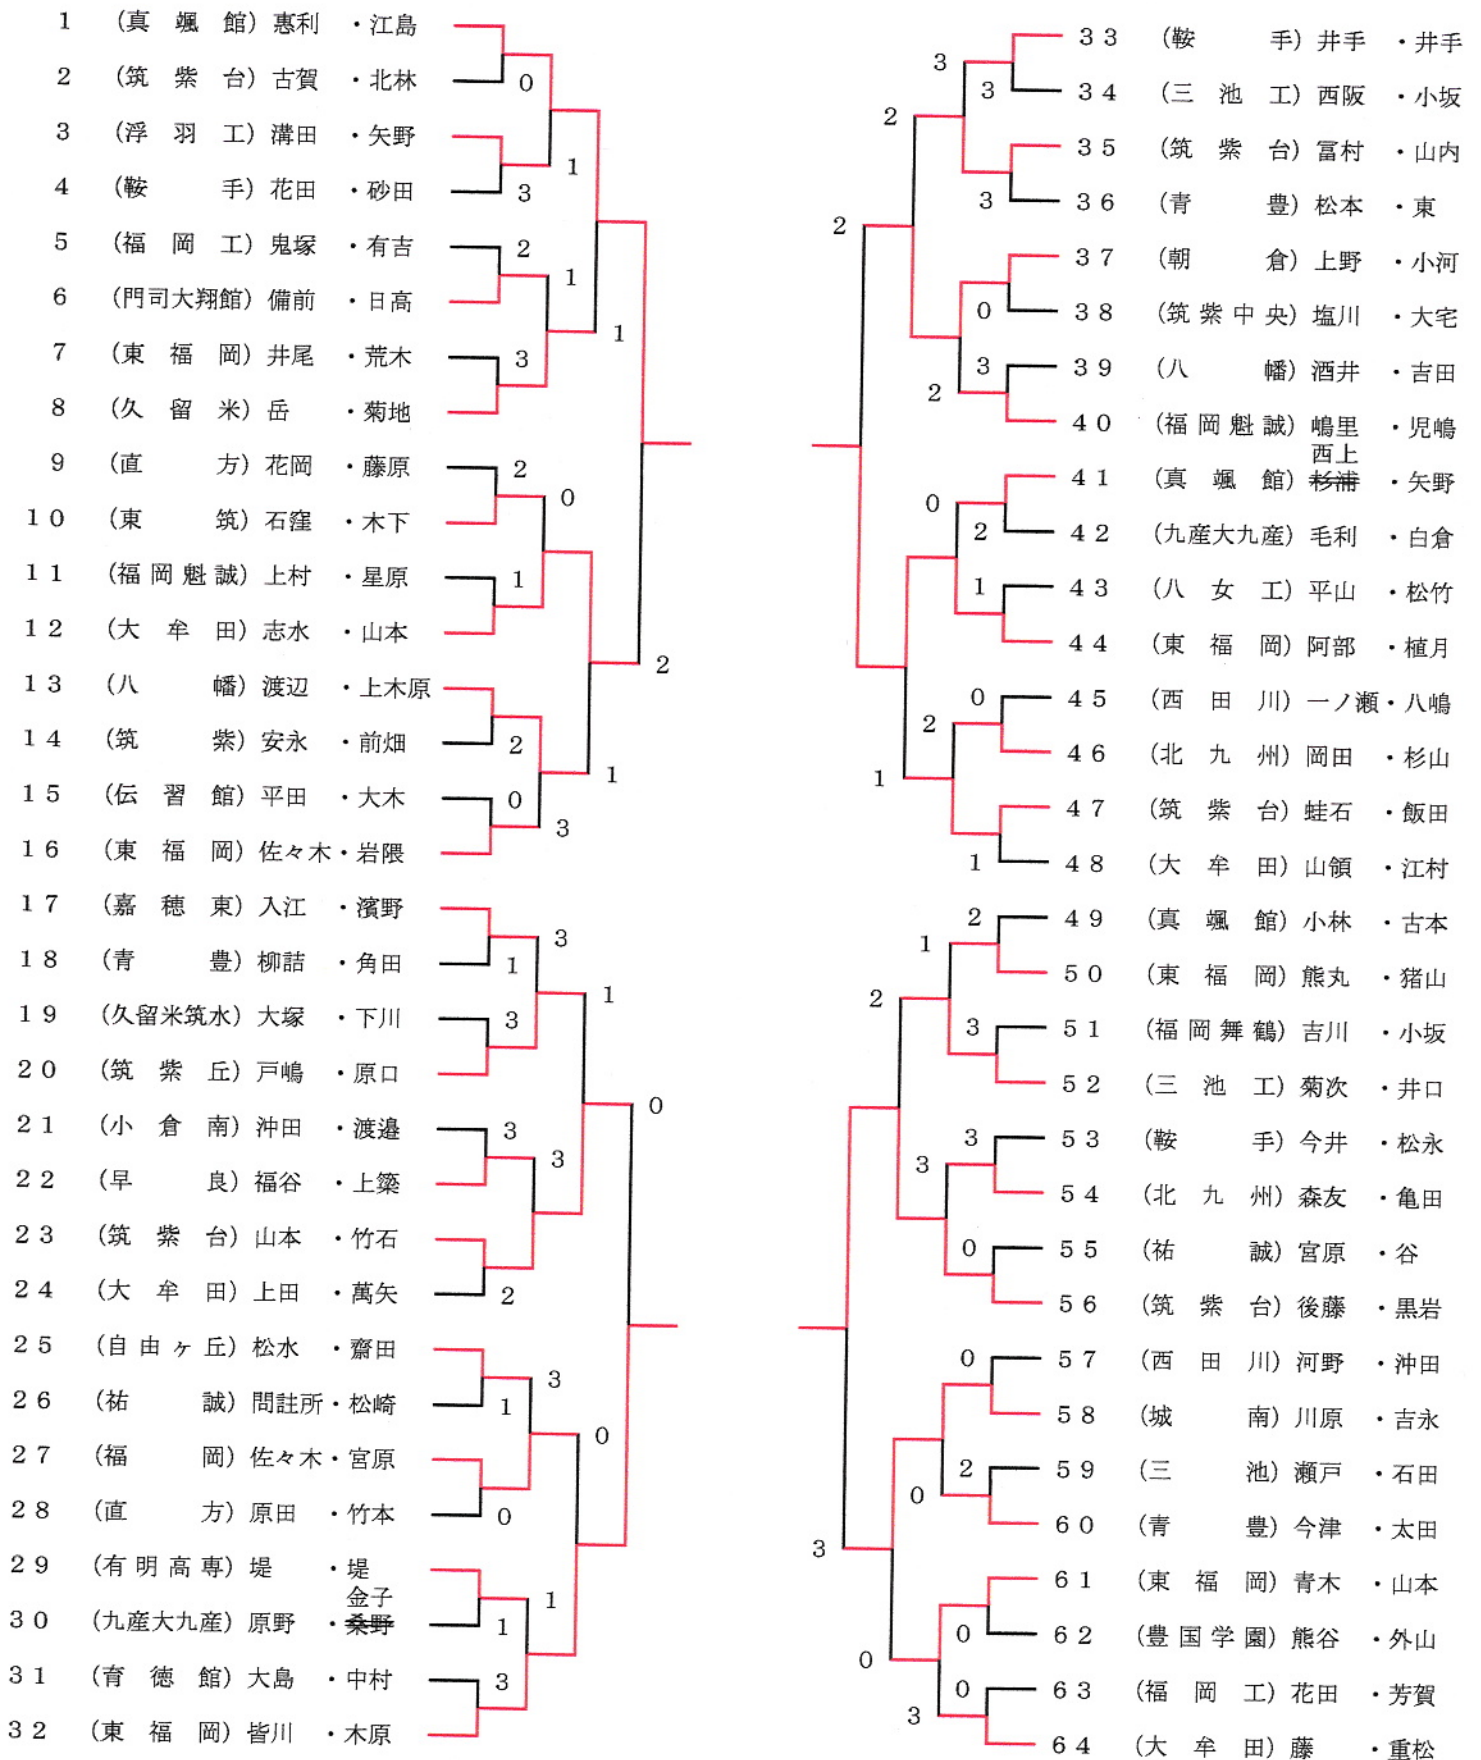

平成21年度 福岡県高等学校新人ソフトテニス大会  
 (兼 九州高等学校新人ソフトテニス競技大会 福岡県予選)

2009. 11. 3.  
 新宝満川パーク・サト・パーク

男子個人の部

準決勝・決勝

平成21年度 福岡県高等学校新人ソフトテニス大会  
 (兼 九州高等学校新人ソフトテニス競技大会 福岡県予選)

2009. 11. 1.  
 久留米総合スポーツセンター

女子個人の部

準決勝・決勝

# 平成21年度 福岡県高等学校新人ソフトテニス大会

( 兼 九州高等学校新人ソフトテニス競技大会 福岡県予選 )

2009. 10. 31.  
 男子：新宮湖リバーサイドパーク  
 女子：久留米総合スポーツセンター

## 男子学校対抗の部

1位 東 福 岡  
 2位 真 颯 館

		1	2	3	4
1	東 福 岡		②	③	②
2	真 颯 館	1		③	②
3	朝 倉	0	0		0
4	大 牟 田	1	1	③	

## 女子学校対抗の部

1位 中 村 学 園 女  
 2位 近 大 福 岡

		1	2	3	4
1	近大福岡		0	②	②
2	中村学園女	③		②	③
3	博 多 女	1	1		1
4	筑紫女学園	1	0	②	