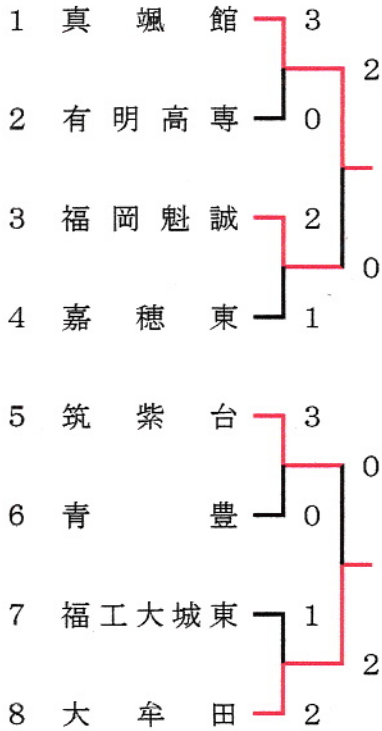

平成21年度 福岡県高等学校新人ソフトテニス大会  
 (兼 九州高等学校新人ソフトテニス競技大会 福岡県予選)

2009. 11. 3.  
 新宝満川パーク・サト・パーク

男子個人の部

準決勝・決勝

平成21年度 福岡県高等学校新人ソフトテニス大会  
 (兼 九州高等学校新人ソフトテニス競技大会 福岡県予選)

2009. 11. 1.  
 久留米総合スポーツセンター

女子個人の部

準決勝・決勝

# 平成21年度 福岡県高等学校新人ソフトテニス大会

( 兼 九州高等学校新人ソフトテニス競技大会 福岡県予選 )

2009. 10. 31.  
 男子：新宮湖リバーサイドパーク  
 女子：久留米総合スポーツセンター

## 男子学校対抗の部

1位 東 福 岡  
 2位 真 颯 館

		1	2	3	4
1	東 福 岡		②	③	②
2	真 颯 館	1		③	②
3	朝 倉	0	0		0
4	大 牟 田	1	1	③	