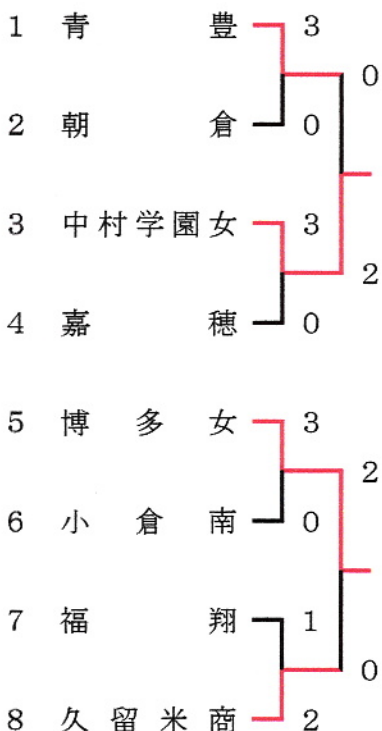

# 平成21年度 福岡県高等学校新人ソフトテニス大会

( 兼 九州高等学校新人ソフトテニス競技大会 福岡県予選 )

2009. 10. 31.  
 男子：新宮湖リバーサイドパーク  
 女子：久留米総合スポーツセンター

## 男子学校対抗の部

1位 東 福 岡  
 2位 真 颯 館

		1	2	3	4
1	東 福 岡		②	③	②
2	真 颯 館	1		③	②
3	朝 倉	0	0		0
4	大 牟 田	1	1	③	

## 女子学校対抗の部

1位 中 村 学 園 女  
 2位 近 大 福 岡

		1	2	3	4
1	近大福岡		0	②	②
2	中村学園女	③		②	③
3	博 多 女	1	1		1
4	筑紫女学園	1	0	②	